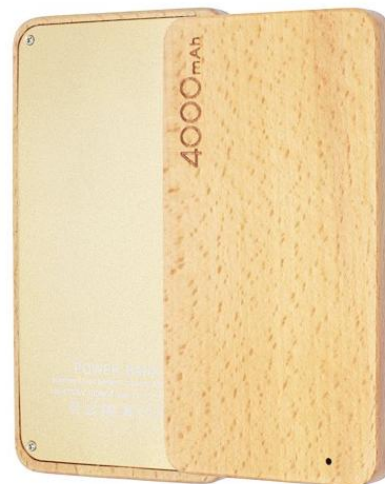

木质充电器 4000mAh(ME-EMC-1122)

产品尺寸：124 x 66 x 11 mm
物料：木 / 铝
颜色：黑色 / 银色
商标印刷：丝印

安全可靠：采用智能线路，实现三重保护系统安全，美国移动电源技术和智能控制电路(充电控制、充电保护、放电保护、过载保护、短路保护)

兼容性强、性价比高：可随时随地为市场各种品牌的手机、MP3、MP4等多种便携式数码产品供电或充电，一机多用，省钱省时。

体积小、外形精美时尚：造型华贵大方、小巧精緻、做工精益求精、时尚高雅、外出携带方便。