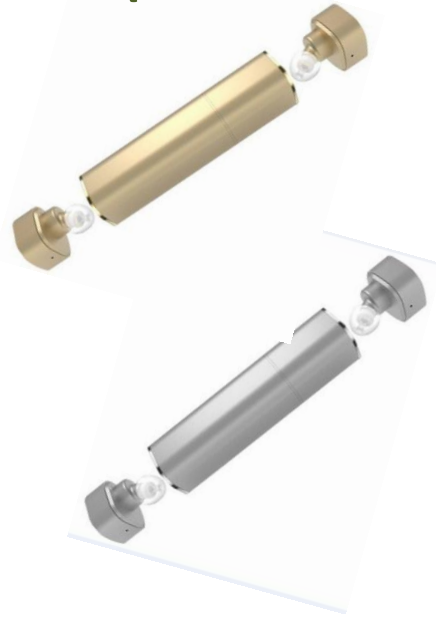

# 蓝牙耳机移动电源450mah (ME-EMC-1128)

Stereo Sound with Two Earbuds

2 EARBUDS INCLUDED

产品尺寸: 20 x 20 x 100 mm  
 物料: ABS + 硅胶 + 铝合金  
 颜色: 金色 / 银色 / 粉红 / 黑色  
 商标印刷: 雷射雕刻

耳机重量(不带包装): 5.9g  
 整体重量(不带包装): 44g  
 耳机总待机时间: 1000小时  
 耳机总通时间: 40小时  
 耳机单独待机时间(不放入充电仓): 50小时  
 耳机持续通话时间(不放入电池仓): 4小时  
 耳机充电时间: 1小时  
 电池仓充电时间: 2小时  
 耳机电池容量: 45毫安  
 电池仓电池容量: 450毫安  
 蓝牙版本: CSR 4.1  
 工作电压: 3.4--4.2v  
 输入/输出: 5V