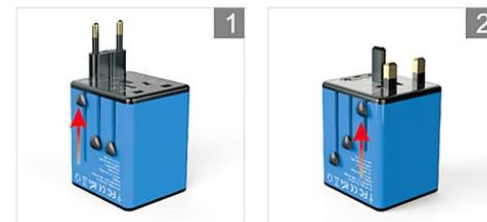

## 2 USB端口旅行快速充电插头2.5A(ME-UA-1044)

额定电压/电流: 10A 250V AC

USB输出: 1A / 2.5A 5V DC

认证: CE / ROHS

插头风格: AUS / US / EU / UK

产品尺寸: 50 x 60 x 67 mm

物料: PC+ 铜

颜色: 红色 / 绿色 / 蓝色 / 橙色 / 青色